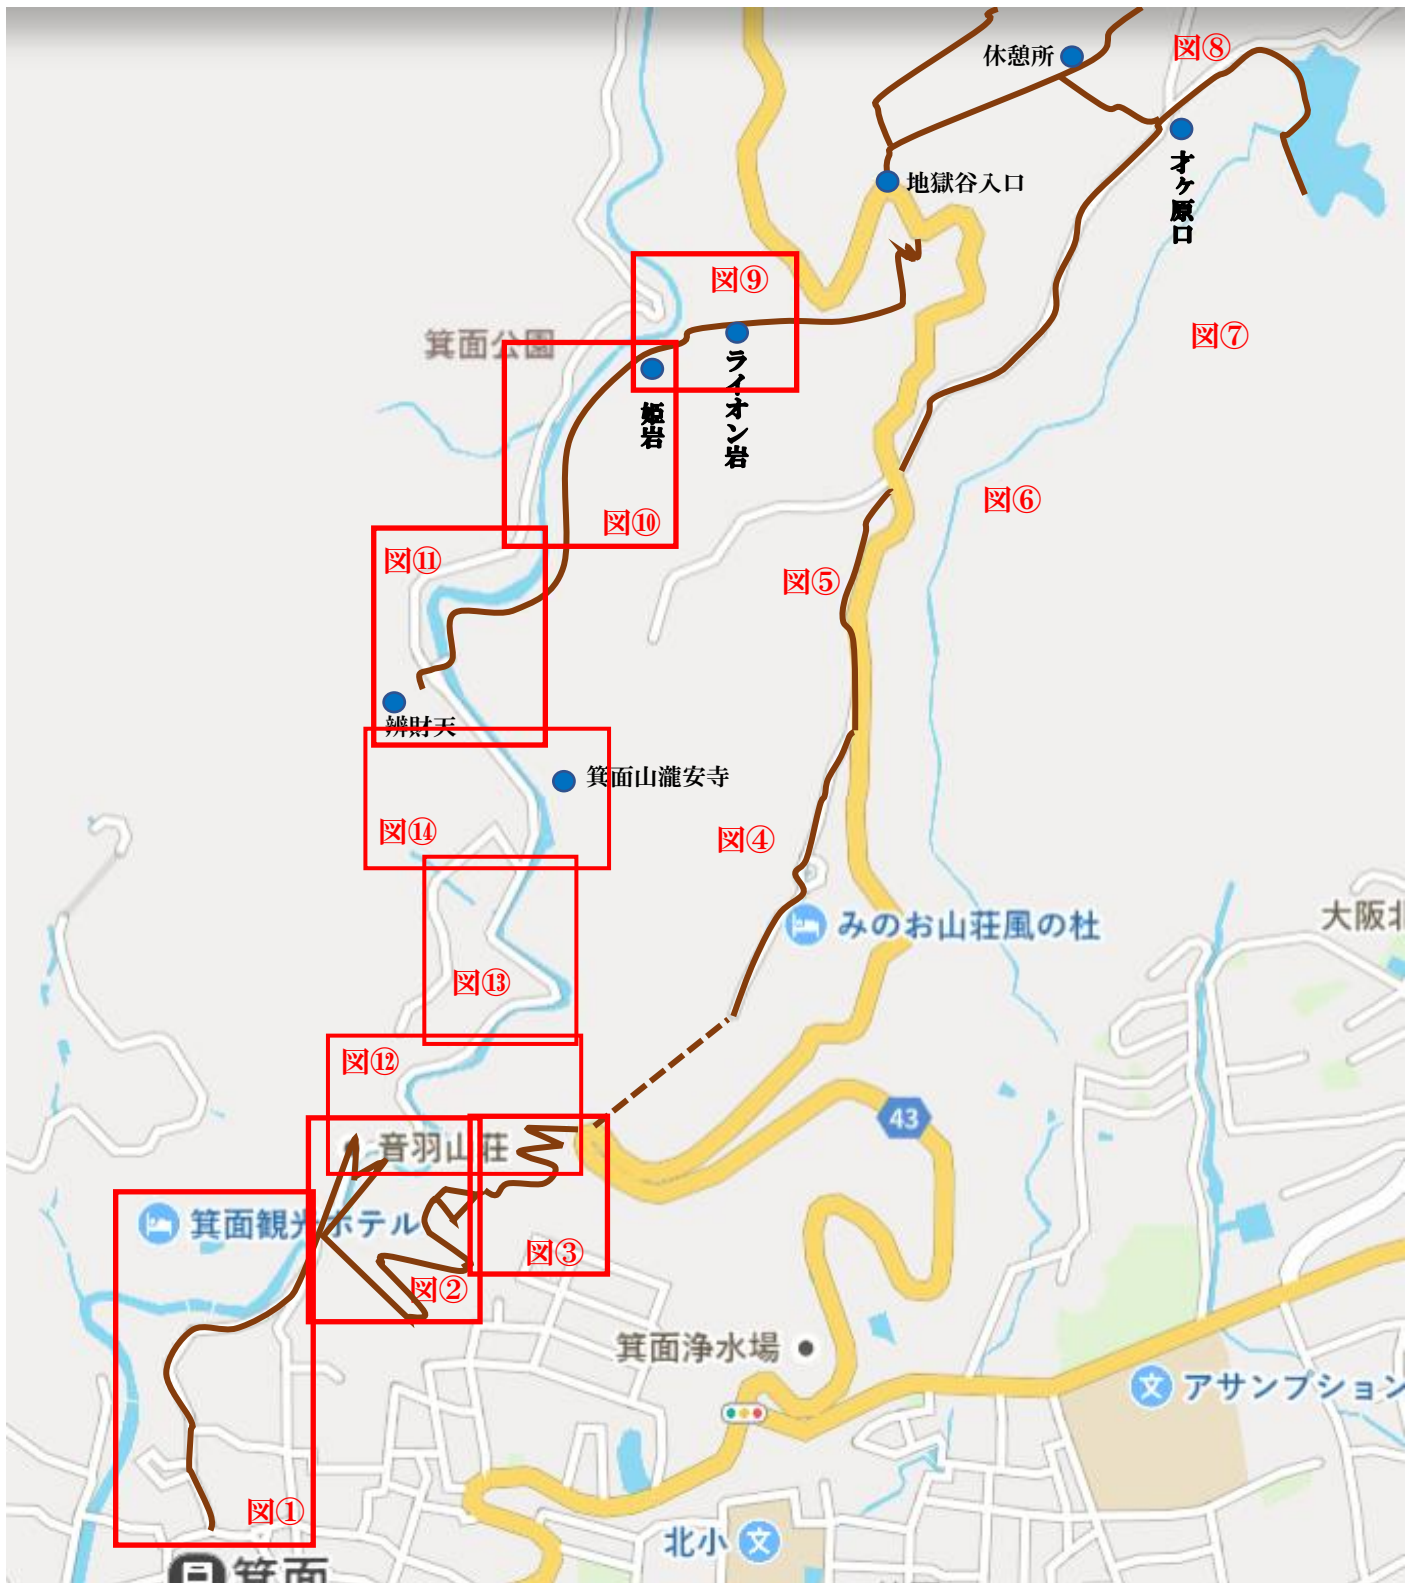

箕面地図全体B雨天コース

箕面地図①

箕面地図②

箕面地図③

箕面地図⑫

箕面地図⑬

箕面地図⑭

箕面地図⑪

箕面地図⑩

1

つる家

箕面公園

つるしま橋

姫岩

地獄谷

標識

WC

箕面地図⑨