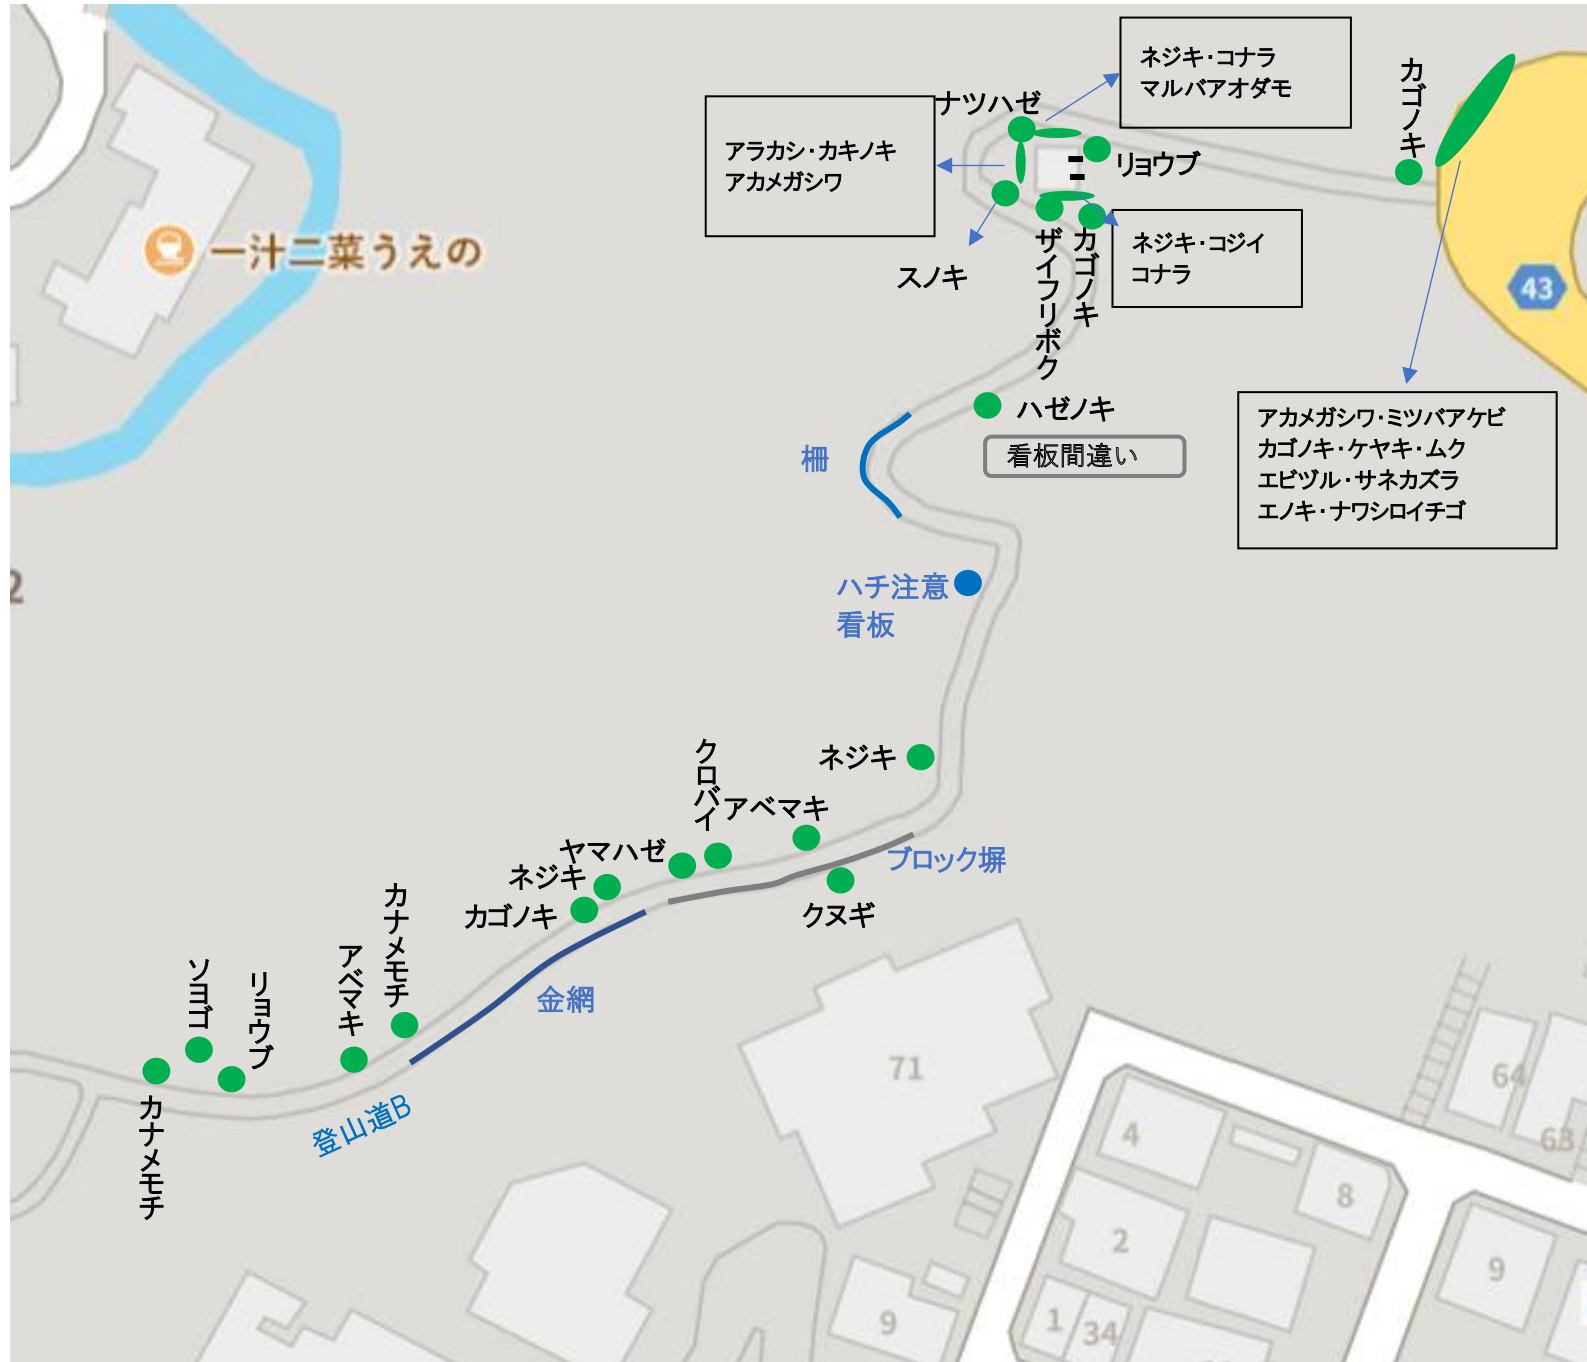

箕面地図全体B雨天コース

箕面地図①

箕面地図②

箕面地図③

箕面地図⑫

箕面地図⑬

箕面地図⑭

箕面地図⑪

箕面地図⑩

1

つる家

箕面公園

つるしま橋

姫岩

地獄谷

標識

WC

箕面地図⑨