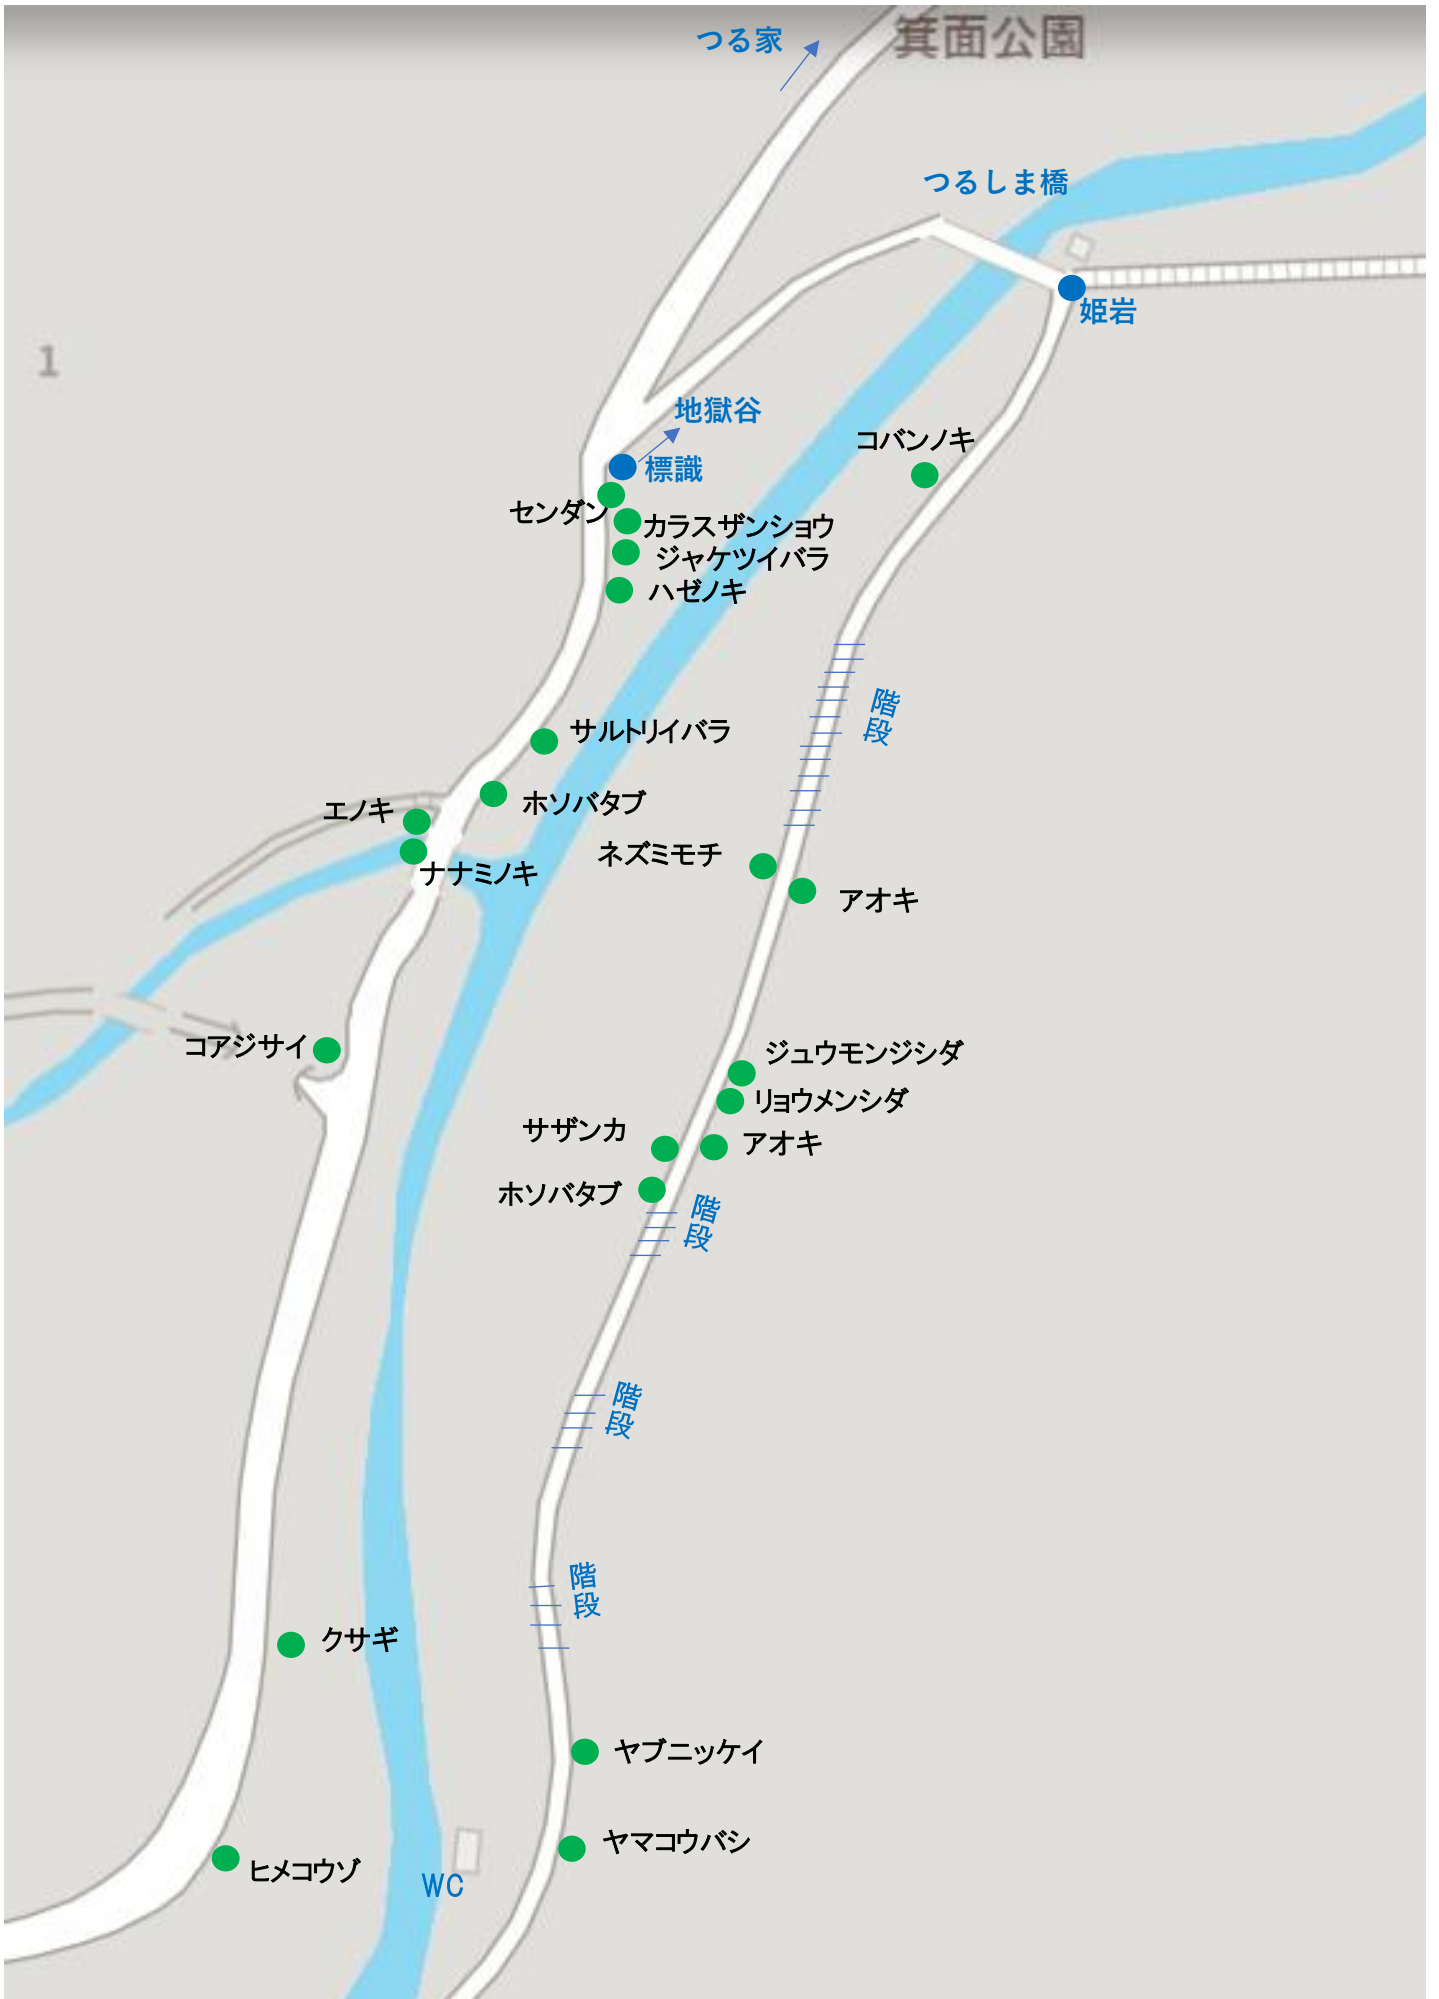

箕面地図全体B雨天コース

箕面地図①

箕面地図②

箕面地図③

箕面地図⑫

箕面地図⑬

箕面地図⑭

箕面地図⑪

箕面地図⑩

1

つる家

箕面公園

つるしま橋

姫岩

地獄谷

標識

WC

箕面地図⑨